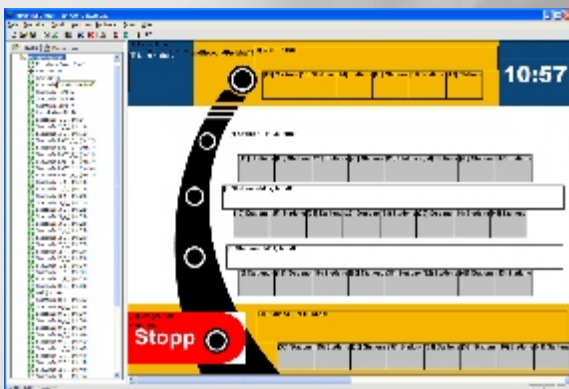

## bitcontrol® PLD - Playlist Designer

Das Redaktionswerkzeug bitcontrol® PLD - Playlist Designer ermöglicht die Erstellung kompletter Playlisten für Infotainment und Fahrgastinformation bestehend aus einem statischen Layouts (Baselayer) und verschiedenen Inhalten (Content), wie z. B. Werbung.

Die Playliste wird später vom bitcontrol® M2P in einer Endlosschleife präsentiert.

### Benutzeroberfläche

Die Benutzeroberfläche des bitcontrol® PLD gliedert sich in drei wesentliche Bereiche:

- Liste der Playlist Elemente (links)
- Ressourcenliste (links)
- Vorschauenster (rechts)

### Statisches Layout (Baselayer)

Das statische Layout (Baselayer) beinhaltet alle dauerhaft angezeigten Inhalte, wie z.B.

- grafische Elemente
  - Image / Picture (PNG, JPG, GIF, BMP)
  - Texte
  - Uhr
  - Ticker
  - Image mit Text
  - Browser
- Fahrgastinformationen
  - Haltestelle
  - Wagen hält Information (Image)
  - Endhaltestelle / Ziel
  - Linieninformation
  - Perlschnur
- Playerinformationen
  - Infobanner der Playlistversion