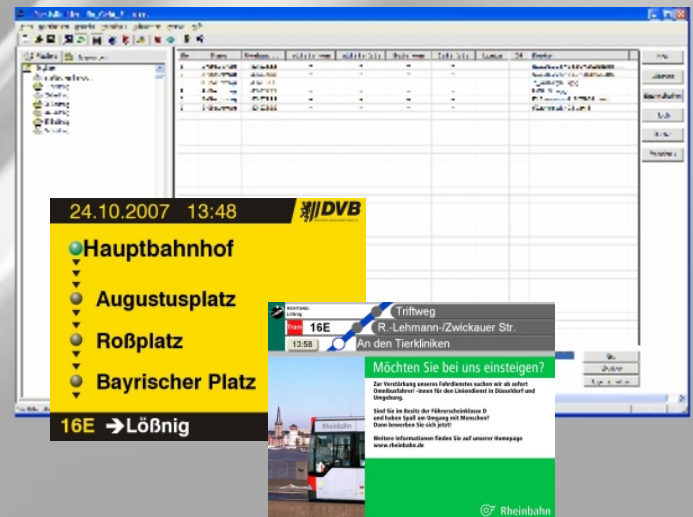

## bitcontrol® PLD - Playlist Designer

Das Redaktionswerkzeug bitcontrol® PLD - Playlist Designer ermöglicht die Erstellung kompletter Playlisten für Infotainment und Fahrgastinformation bestehend aus einem statischen Layouts (Baselayer) und verschiedenen Inhalten (Content), wie z. B. Werbung.

### Benutzeroberfläche

Die Benutzeroberfläche des bitcontrol® PLD gliedert sich in drei wesentliche Bereiche:

- Liste der Playlist Elemente (links)
- Ressourcenliste (links)
- Vorschauenster (rechts)

### Statisches Layout (Baselayer)

Das statische Layout (Baselayer) beinhaltet alle dauerhaft angezeigten Inhalte, wie z.B.

- grafische Elemente
  - Image / Picture (PNG, JPG, GIF, BMP)
  - Texte
  - Uhr
  - Ticker
  - Image mit Text
  - Browser
- Fahrgastinformationen
  - Haltestelle
  - Wagen hält Information (Image)
  - Endhaltestelle / Ziel
  - Linieninformation
  - Perlschnur
- Playerinformationen
  - Infobanner der Playlistversion

Die verschiedenen Elemente können dazu verwendet werden, um das Layout der Playliste auf die individuellen Bedürfnisse des Verkehrsbetriebes anzupassen.