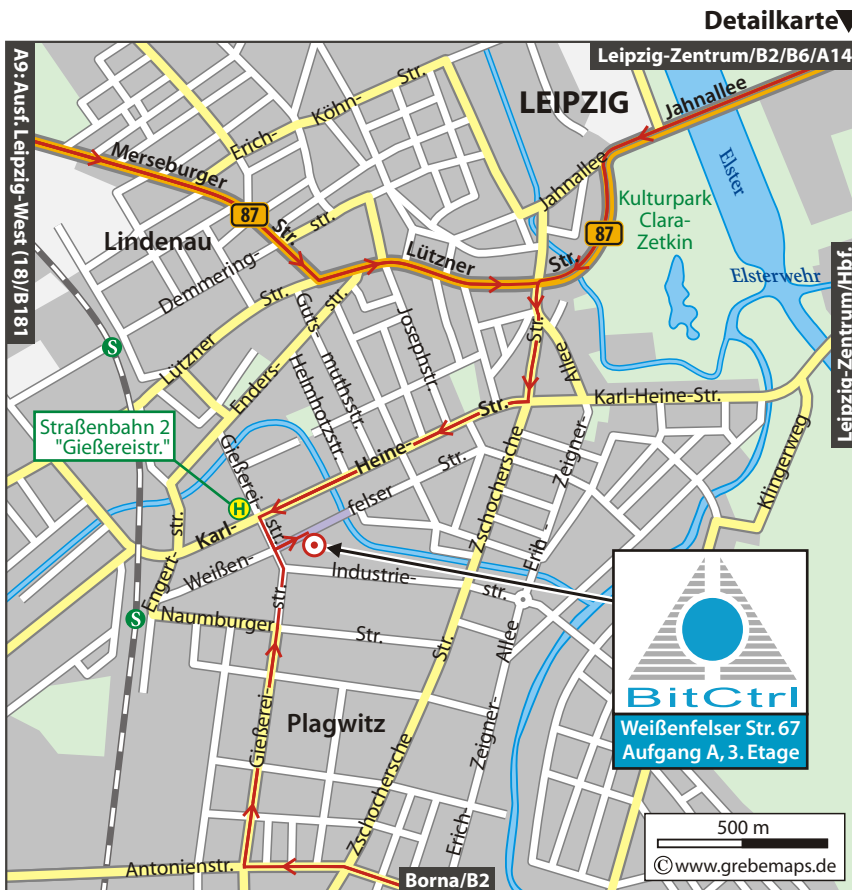

## So finden Sie uns ...

▲ Übersichtskarte

## Anreise zu BitCtrl

### Anreise mit der Bahn

Wenn Sie mit dem Zug in Leipzig auf dem Hauptbahnhof ankommen, befinden Sie sich im Zentrum der Stadt. Vom Hauptbahnhofsvorplatz aus können Sie mit der Straßenbahn Linie 2 (Richtung Plagwitz) direkt bis zu unserer Firma fahren. Steigen Sie an der Haltestelle Gießerstraße aus, überqueren Sie die Karl-Heine-Straße und laufen Sie durch die Grünanlage direkt auf die Weißenfeller Straße 67 zu. Unsere Büros erreichen Sie über den Aufgang A in der 3. Etage.

### Anreise mit dem Auto

**A9, B181:** Sie verlassen die Autobahn A9 an der Abfahrt AS19 Leipzig West in Richtung Leipzig. Sie befinden sich jetzt auf der B181 (in der Fortführung Merseburger Straße). Folgen Sie der B181 Richtung Zentrum bis zur Kreuzung Lützner Straße (B87). Hier biegen Sie links Richtung Zentrum auf die Lützner Straße (B87) ab. Fahren Sie bis zur Kreuzung Zschochersche Straße und biegen Sie rechts in die Zschochersche Straße ein. Folgen Sie der Zschocherschen Straße über den Felsenkeller bis zur Karl-Heine-Straße. Biegen Sie nun rechts in die Karl-Heine-Straße ein. Fahren Sie bis zur Kreuzung Gießerstr. und biegen Sie links in die Gießerstr. ein. Nach ca. 50 m biegen Sie nach links auf die Weißenfeller Straße ab. Unsere Büros befinden sich in der Weißenfeller Straße 67, Aufgang A, 3. Etage.