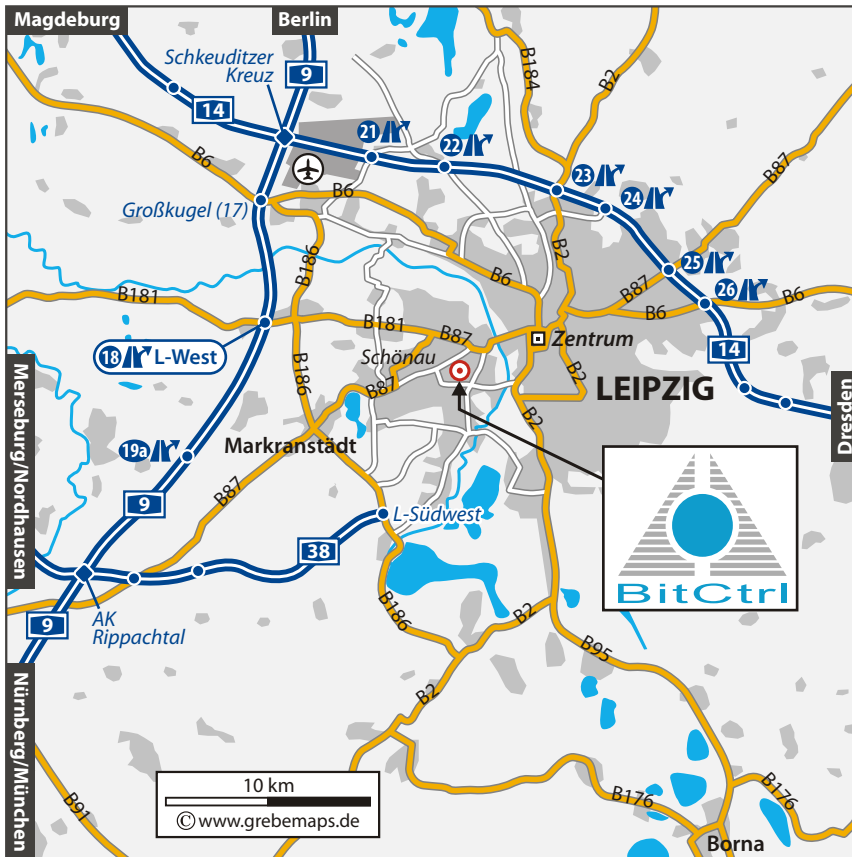

## So finden Sie uns ...

▲ Übersichtskarte

## Anreise zu BitCtrl

### Anreise mit dem Flugzeug

Es gibt 2 Möglichkeiten, unsere Firma vom Flughafen Leipzig-Halle aus zu erreichen:

1. Sie mieten am Flughafen einen Leihwagen
2. Sie nutzen die öffentlichen Verkehrsmittel

**zu 1.)** Vom Flughafen fahren Sie auf die Autobahn A14 Richtung Schkeuditzer Kreuz/ Halle. Am Schkeuditzer Kreuz wechseln Sie auf die Autobahn A9 Richtung München. Sie verlassen die A9 an der Abfahrt AS19 Leipzig West in Richtung Leipzig. Sie befinden sich jetzt auf der B181 (in der Fortführung Merseburger Straße). Folgen Sie der B181 Richtung Zentrum bis zur Kreuzung Lützner Straße (B87). Hier biegen Sie links Richtung Zentrum auf die Lützner Straße (B87) ab. Fahren Sie bis zur Kreuzung Zschochersche Straße und biegen Sie rechts in die Zschochersche Straße ein. Folgen Sie der Zschocherschen Straße über den Felsenkeller bis zur Karl-Heine-Straße. Biegen Sie nun rechts in die Karl-Heine-Straße ein. Fahren Sie bis zur Kreuzung Gießerstr. und biegen Sie links in die Gießerstr. ein. Nach ca. 50 m biegen Sie nach links auf die Weißenfeller Straße ab. Unsere Büros befinden sich in der Weißenfeller Straße 67, Aufgang A, 3. Etage.

### Anreise mit der Bahn

Wenn Sie mit dem Zug in Leipzig auf dem Hauptbahnhof ankommen, befinden Sie sich im Zentrum der Stadt. Vom Hauptbahnhofsvorplatz aus können Sie mit der Straßenbahn Linie 2 (Richtung Plagwitz) direkt bis zu unserer Firma fahren. Steigen Sie an der Haltestelle Gießerstraße aus, überqueren Sie die Karl-Heine-Straße und laufen Sie durch die Grünanlage direkt auf die Weißenfeller Straße 67 zu. Unsere Büros erreichen Sie über den Aufgang A in der 3. Etage.